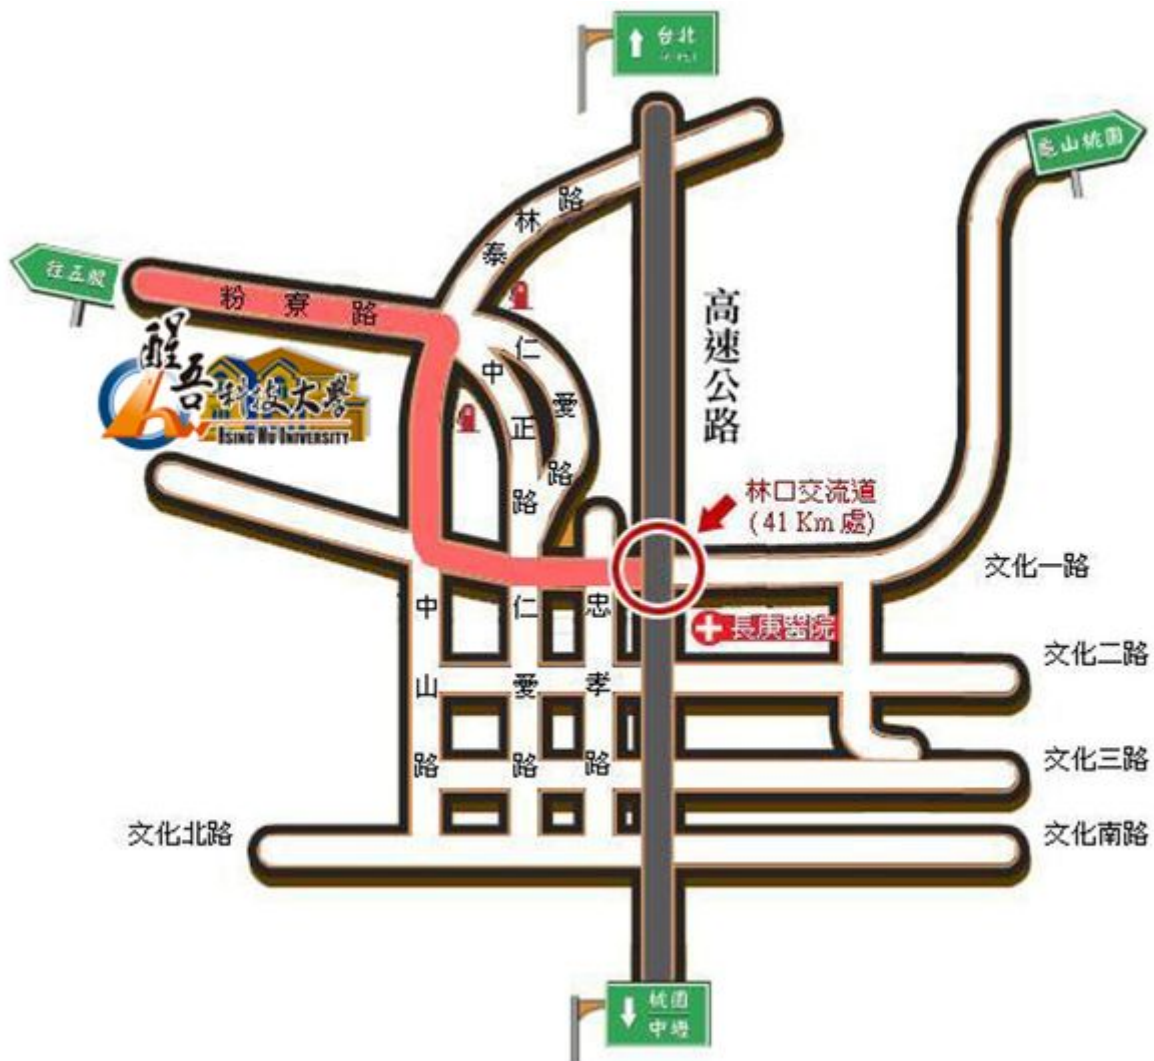

醒吾科技大學校園平面圖

醒吾科技大學交通路線

- 一、您以(一)自行開車、(二)搭公車、(三)從中南部搭高鐵或長途客運，均可便利到達醒吾科技大學。
- 二、除了有直達「醒吾科技大學」的公車外，其他只要有到「林口長庚醫院」的公車，就能便利轉車到醒吾科技大學。
- 三、從「林口長庚醫院」轉車到「醒吾科技大學」的公車：920、925、1210、858、786、936、945、946(轉車 3 分鐘一班車，15 分鐘到醒吾科技大學)。